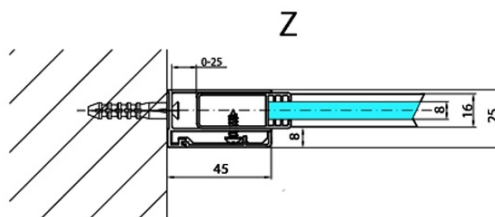

Produktový list

Objednací kód: **MS2A-90**

MODULAR SHOWER stěna k instalaci na zeď, pro připojení pevného panelu, 900 mm

MS2A-xxx+MS2B-xxxL

MS2A-xxx+MS2B-xxxR

ARTICLE	A
MS2A-80	776-801
MS2A-90	876-901
MS2A-100	976-1001
MS2A-110	1076-1101
MS2A-120	1176-1201